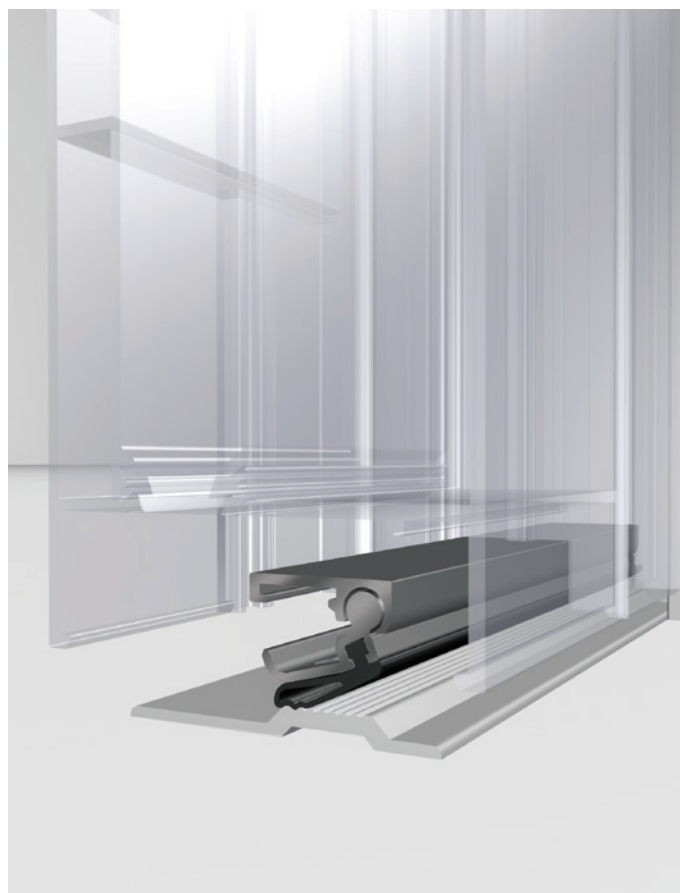

## PS700/300

### автоматический порожек

#### ОСНОВНЫЕ ХАРАКТЕРИСТИКИ

- из экструдированного алюминия
- сочетается со следующими артикулами:  
PS/63, PS/93, PS/123, PS/143.

PS700/300

Артикул	Название	Описание	Стандартная отделка	Кол-во в упаковке
PS700/300		орожек из экструдированного алюминия 3,20 м для автоматического уплотнения		25