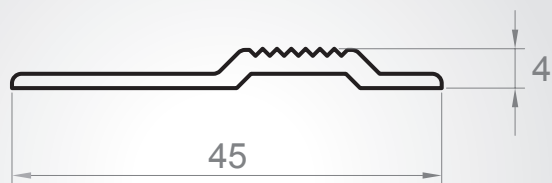

#### ОСНОВНЫЕ ХАРАКТЕРИСТИКИ

- из экструдированного алюминия
- сочетается со следующими артикулами:  
PS/63, PS/93, PS/123, PS/143.

PS700/300

Артикул	Название	Описание	Стандартная отделка	Кол-во в упаковке
PS700/300		орожек из экструдированного алюминия 3,20 м для автоматического уплотнения		25